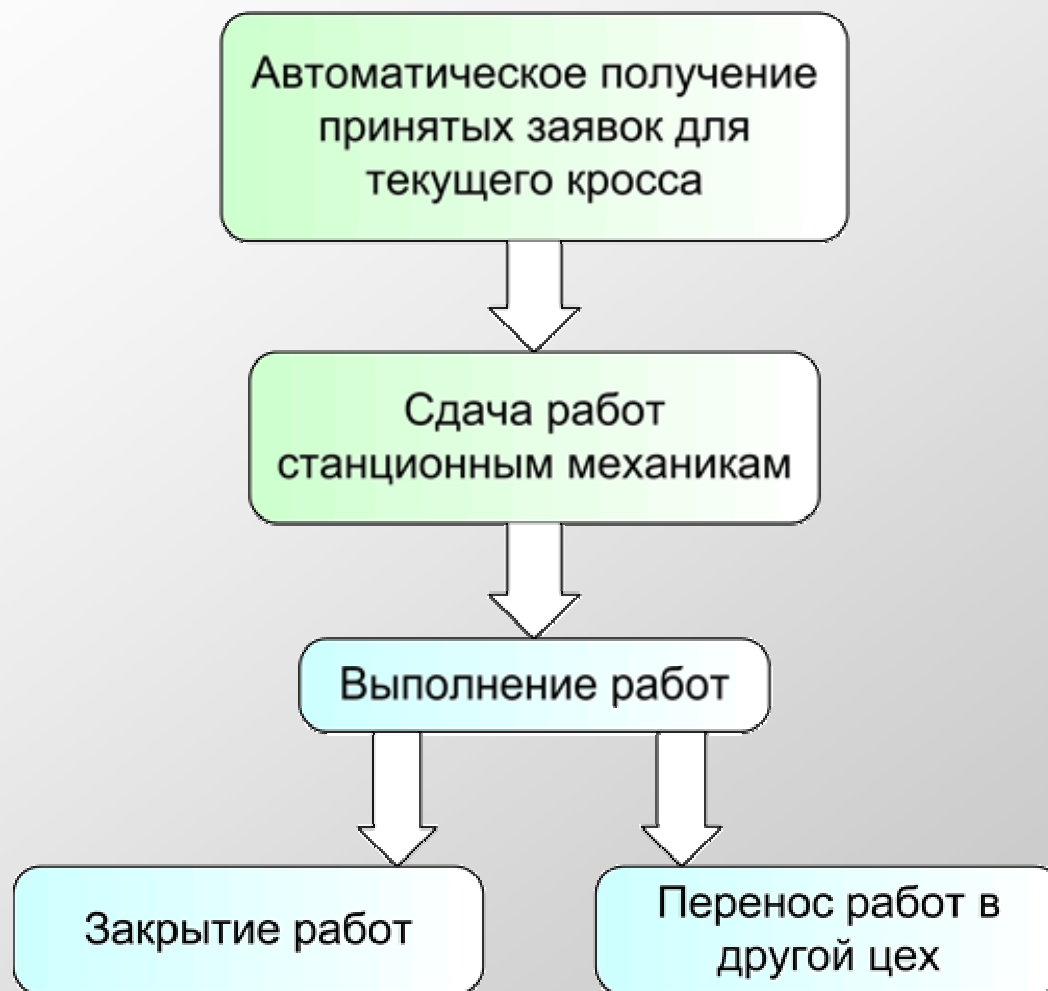

ПОДСИСТЕМА АЦБР

“Станционный цех”

Основное окно программы

Станционный цех

Работа Просмотр Инструменты

02.05.2003 - 03.07.2003 0/11

ATC	Дата ремонта	Тип устройства	Устройство
222	30.06.2003 17:53:00	ТЛ	222-22-10
222	30.06.2003 17:53:00	ТЛ	222-20-10
245	09.06.2003 15:00:00	ТЛ	245-00-44
245	09.06.2003 14:43:00	ТЛ	245-00-42
245	09.06.2003 14:19:00	ТЛ	245-01-01
243	09.06.2003 13:30:47	ТЛ	243-00-12
245	09.06.2003 13:29:15	ТЛ	245-00-43
245	09.06.2003 13:26:53	ТЛ	245-00-41
222	06.06.2003 18:02:30	ТЛ	222-30-32
222	06.06.2003 18:01:46	ТЛ	222-22-30
222	06.06.2003 16:44:49	ТЛ	222-22-10